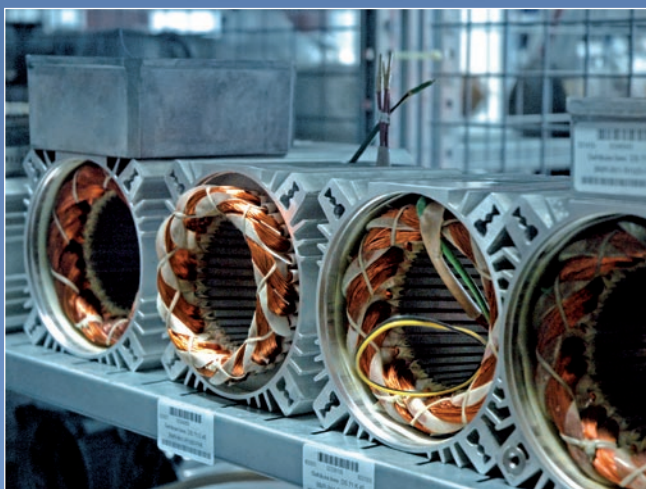

Uitwisseling van servomotoren

Wij luisteren naar uw speciale wensen

Wij voldoen graag aan uw speciale wensen zoals bijvoorbeeld bij het spuiten van motoren die voor de voedselindustrie geschikt moeten zijn.

In de servicepartner-overeenkomst kunnen beschikbaarheid en levertijd vastgelegd worden. Zo kunt u uw eigen voorraadbestand reduceren.

Als verdere optie verzorgen wij uitbouw van de defecte motor en inbouw van de nieuwe motor. Wij stellen de parameters voor het complete systeem in. Daarbij kunnen wij uw personeel op het systeem inwerken.

Ons doel is uw voordeel: Reductie van de machinestilstand tot een minimum

Uw voordelen

- ⊙ Door uitlevering op korte termijn reductie van de stilstandtijden en daardoor minimaal productieverlies
- ⊙ Reductie van uw voorraadkosten door zeer korte levertijd
- ⊙ Eenvoudig uitwisselen van de motoren door geveerinstelling van uw applicatie voor uitlevering
- ⊙ Kwalitatief hoogwaardige servomotoren, direct van de fabrikant
- ⊙ 6 maanden garantie vanaf uitlevering
- ⊙ Wereldwijde uitlevering op zeer korte termijn – uitlevering vaak al een dag na de bestelling

Uitgebreide informatie m.b.t. ons uitgebreide dienstverleningspakket kunt u vinden onder www.baumuller-services.nl

24/7 Service Hotline:
+31 (0) 76 5717111

Wij staan voor kwaliteit

Contact

Baumüller Benelux B.V.
Regenbeemd 6
4825 AT Breda
T: +31 (0) 76 5717111
F: +31 (0) 76 5871211